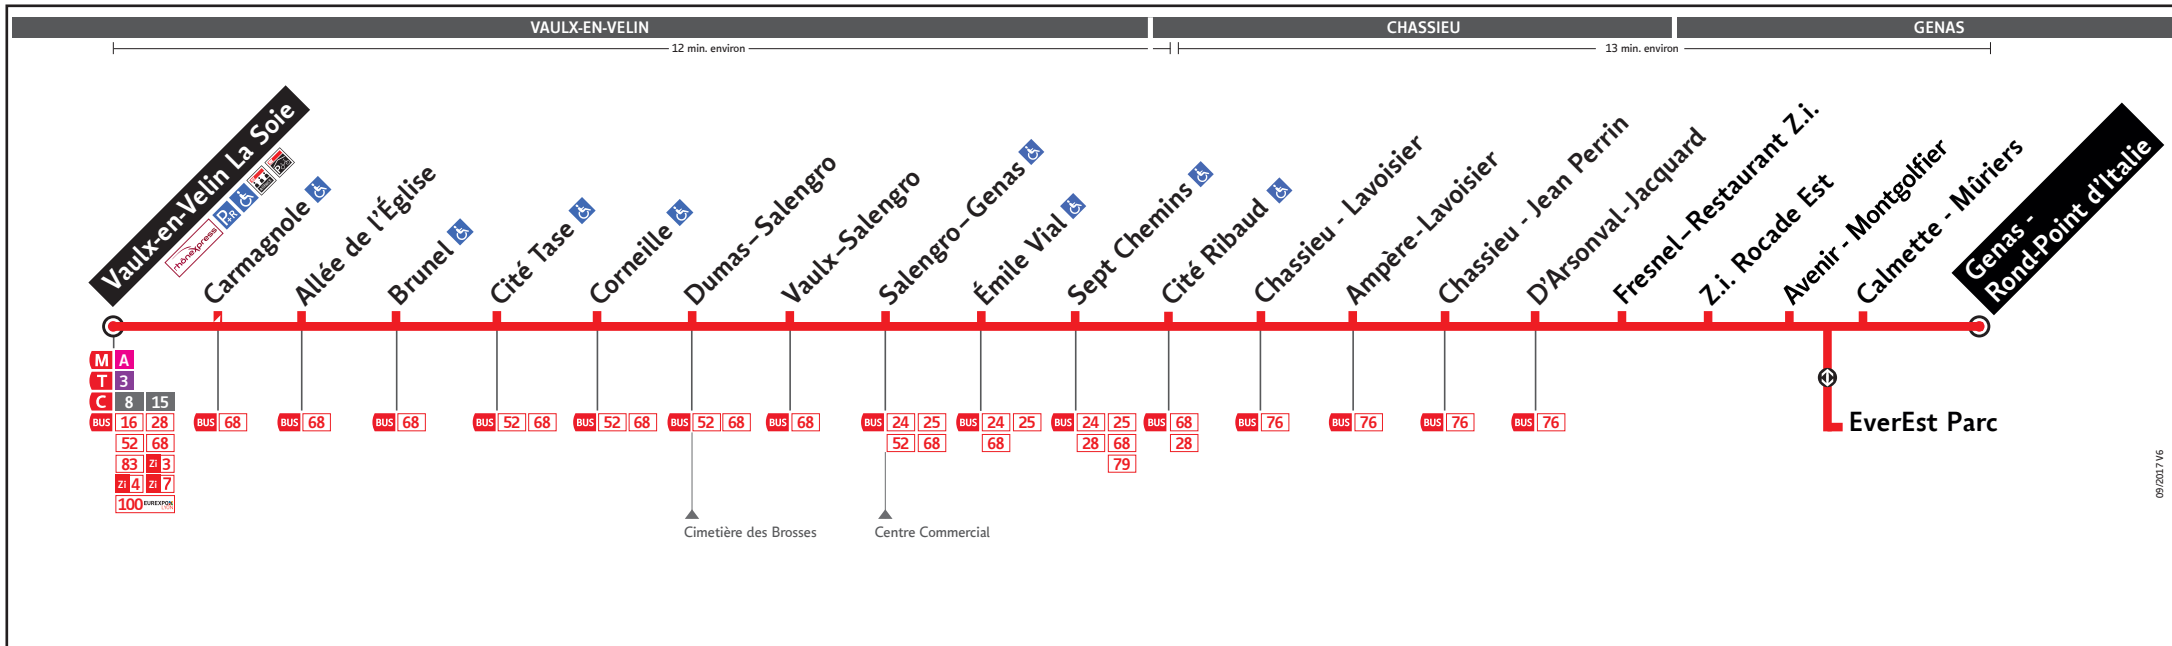

HORAIRES

DU 28 AOÛT 2017 AU 31 AOÛT 2018

Ligne

BUS **Zi 5**

● VAULX-EN-VELIN LA SOIE ↔ GENAS ROND-POINT D'ITALIE

Les fiches horaires des lignes du réseau TCL sont consultables :

Sur le site tcl.fr
et le site mobile TCL

Pour connaître les horaires de passage de vos lignes à un point d'arrêt précis, sur www.tcl.fr, cliquez sur dans la rubrique «SERVICES» puis sélectionnez votre ligne et choisissez votre arrêt à la rubrique «HORAIRES À L'ARRÊT»

VOTRE AGENCE TCL *

Pour vous accompagner dans vos achats de titres de transport

Agence La Soie

Métro ligne A - Lundi au vendredi : 7h30 à 19h00
Station Vaulx-en-Velin La Soie - Samedi : 9h00 à 18h00
8 avenue des Canuts - Fermée le dimanche
69120 Vaulx-en-Velin

Lundi au vendredi

ROND-POINT D'ITALIE	5.55	6.25	6.55	7.25	8.00	8.30	12.10	13.10	14.10	15.10	16.10	16.30	17.10	17.35	18.10	18.35	19.10
FRESNEL - RESTAURANT Z.I.	6.03	6.33	7.03	7.33	8.08	8.38	12.17	13.17	14.17	15.17	16.17	16.37	17.17	17.42	18.17	18.42	19.17
SEPT CHEMINS	6.11	6.41	7.12	7.43	8.18	8.47	12.25	13.25	14.25	15.25	16.26	16.47	17.28	17.52	18.26	18.50	19.25
DUMAS - SALENGRO	6.16	6.46	7.17	7.48	8.23	8.52	12.30	13.29	14.29	15.29	16.31	16.53	17.34	17.57	18.31	18.55	19.30
VAULX-EN-VELIN LA SOIE	6.21	6.51	7.24	7.54	8.29	9.00	12.35	13.35	14.35	15.35	16.36	16.58	17.39	18.04	18.39	19.01	19.36