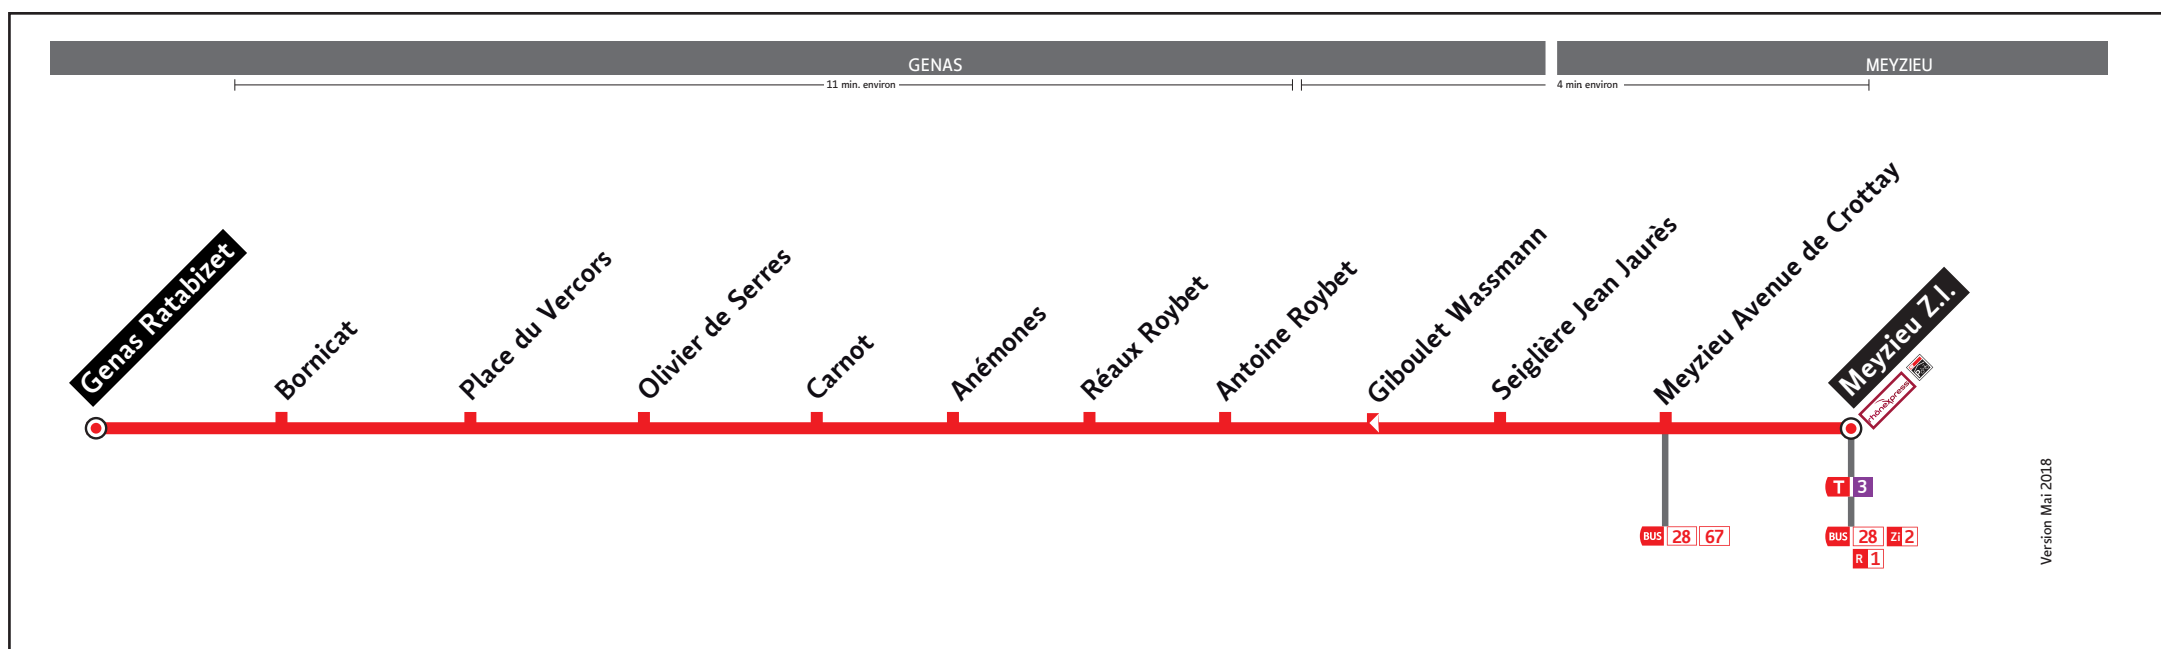

HORAIRES

DU 16 JUIL. AU 17 AOÛT 2018

Ligne

BUS

29

● GENAS RATABIZET- MEYZIEU Z.I

Les fiches horaires des lignes du réseau TCL sont consultables :

Sur le site tcl.fr
et le site mobile TCL

www.tcl.fr
m.tcl.fr

Depuis votre Smartphone
avec l'Appli TCL

APPLI
TCL

Auprès d'un conseiller
Allô TCL

ALLÔ TCL
04 26 10 12 12
(prix d'un appel local)

En agence TCL

Part-Dieu, Bellecour, La Soie,
Grange Blanche, Gorge de Loup
et Givors

Dans un Relais Info Service

Part-Dieu Vivier Merle, Part-Dieu
Villette et Gare de Vaise

Pour connaître les horaires de passage de vos lignes à un point d'arrêt précis, sur www.tcl.fr, cliquez sur dans la rubrique «SERVICES» puis sélectionnez votre ligne et choisissez votre arrêt à la rubrique «HORAIRES À L'ARRÊT»

VOTRE RELAIS INFO SERVICE *

Pour vous informer et vous renseigner sur le réseau TCL

Relais Info Service « Part-Dieu Villette »

Métro ligne B
Station Part-Dieu - Lundi au vendredi : 7h00 à 20h30
29 rue de la Villette - Samedi : 9h00 à 20h30
Lyon 3ème - Fermé le dimanche

VOTRE AGENCE TCL *

Pour vous accompagner dans vos achats de titres de transport

Agence La Soie

Métro ligne A
Station Vaulx-en-Velin La Soie - Lundi au vendredi : 7h30 à 19h00
6 avenue des Canuts - Samedi : 9h00 à 18h00
69120 Vaulx-en-Velin - Fermée le dimanche

Consultez la liste des Points Service TCL (tabacs et diffuseurs de presse portant l'enseigne TCL) de votre commune sur www.tcl.fr ou dans les guides tarifaires disponibles en agences TCL

* Horaires susceptibles de modification y compris pendant les vacances scolaires.

SYTRAL BOUGEZ, VIVEZ, AIMEZ !