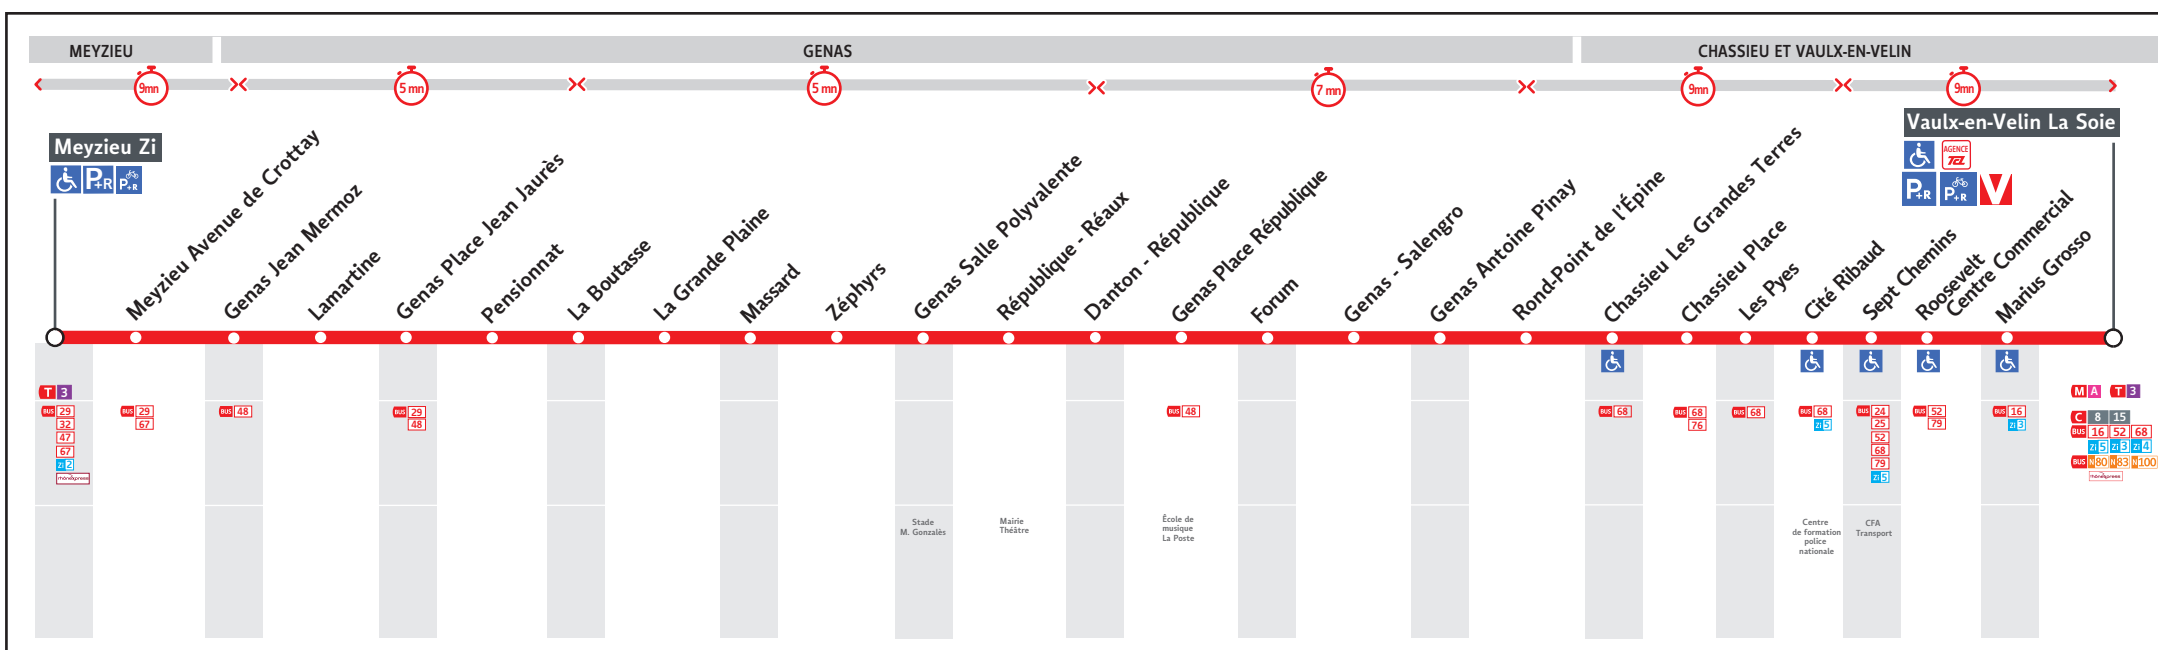

BUS 28

● MEYZIEU ZI ↔ VAULX-EN-VELIN LA SOIE

HORAIRES

Valable à partir du 28 février 2022

Les horaires des lignes du réseau TCL sont consultables :

En agence TCL
Part-Dieu, Bellecour, La Soie, Grange
Blanche et Gorge de Loup

Pour connaître les horaires de passage de vos lignes à un point d'arrêt précis, sur www.tcl.fr, cliquer sur et sélectionner votre ligne ou votre arrêt.

VOTRE AGENCE TCL *

Pour vous renseigner sur le réseau TCL et vous accompagner dans vos achats de titres de transports

Agence La Soie

Métro ligne A

Station Vaulx-en-Velin La Soie

6 avenue des Canuts

69120 Vaulx-en-Velin

- Lundi au vendredi : 7h30 à 19h00

- Samedi : 9h00 à 18h00

- Fermée le dimanche

* Horaires susceptibles de modification y compris pendant les vacances scolaires.

Le réseau TCL ne fonctionne pas le 1er mai.