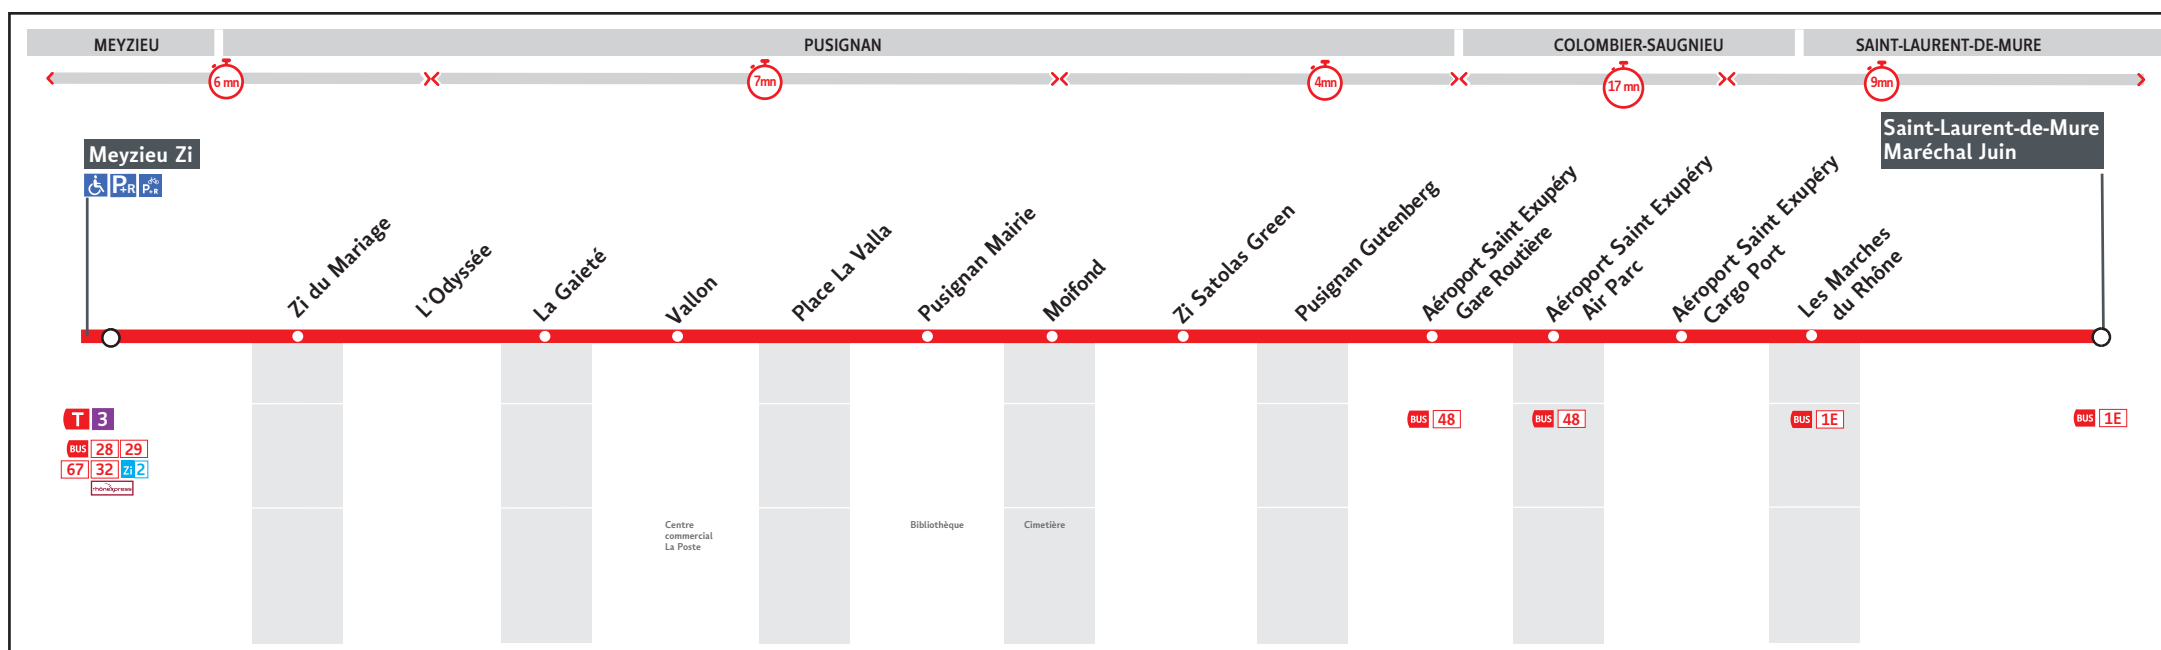

BUS 47

● MEYZIEU ZI – AÉROPORT SAINT EXUPÉRY – MARÉCHAL JUIN

HORAIRES

Valable à partir du 28 février 2022

Les horaires des lignes du réseau TCL sont consultables :

En agence TCL
Part-Dieu, Bellecour, La Soie, Grange
Blanche et Gorge de Loup

Pour connaître les horaires de passage de vos lignes à un point d'arrêt précis, sur www.tcl.fr, cliquer sur et sélectionner votre ligne ou votre arrêt.

AVANT D'IMPRIMER
PRÉFÉREZ L'ENVIRONNEMENT
RCS KEOLIS Lyon 308 077 635
Maquette et Composition : Groupe JOUVE

(1) Dernière correspondance avec la ligne 1E

47**Marechal Juin-Aéroport Saint Exupéry - Meyzieu Z.i.****HORAIRE à partir du 28 février 2022****Semaine - Dimanche et fêtes**

	(1)																		
MARECHAL JUIN	6.10	7.10	8.10	9.10	10.10	11.10	12.10	13.10	14.10	15.10	16.20	17.20	18.10	19.10	20.10	21.10	22.10	23.10	
AEROP. ST EX. CARGO PORT	6.16	7.18	8.18	9.16	10.16	11.18	12.18	13.18	14.16	15.16	16.28	17.28	18.18	19.16	20.16	21.16	22.16	23.16	
ST EX. - GARE ROUTIERE	6.32	7.34	8.34	9.32	10.32	11.34	12.34	13.34	14.32	15.32	16.44	17.44	18.34	19.32	20.32	21.32	22.32	23.32	
PUSIGNAN MAIRIE	6.40	7.42	8.42	9.40	10.40	11.42	12.42	13.42	14.40	15.40	16.52	17.52	18.42	19.40	20.40	21.40	22.40	23.40	
L'ODYSSEE	6.44	7.46	8.46	9.44	10.44	11.46	12.46	13.46	14.44	15.44	16.56	17.56	18.46	19.44	20.44	21.44	22.44	23.44	
MEYZIEU Z.I.	6.50	7.56	8.56	9.50	12.50	11.56	12.56	13.56	14.50	15.50	17.06	18.06	18.56	19.50	20.50	21.50	22.50	23.50	

(1) Dernière correspondance avec la ligne T3