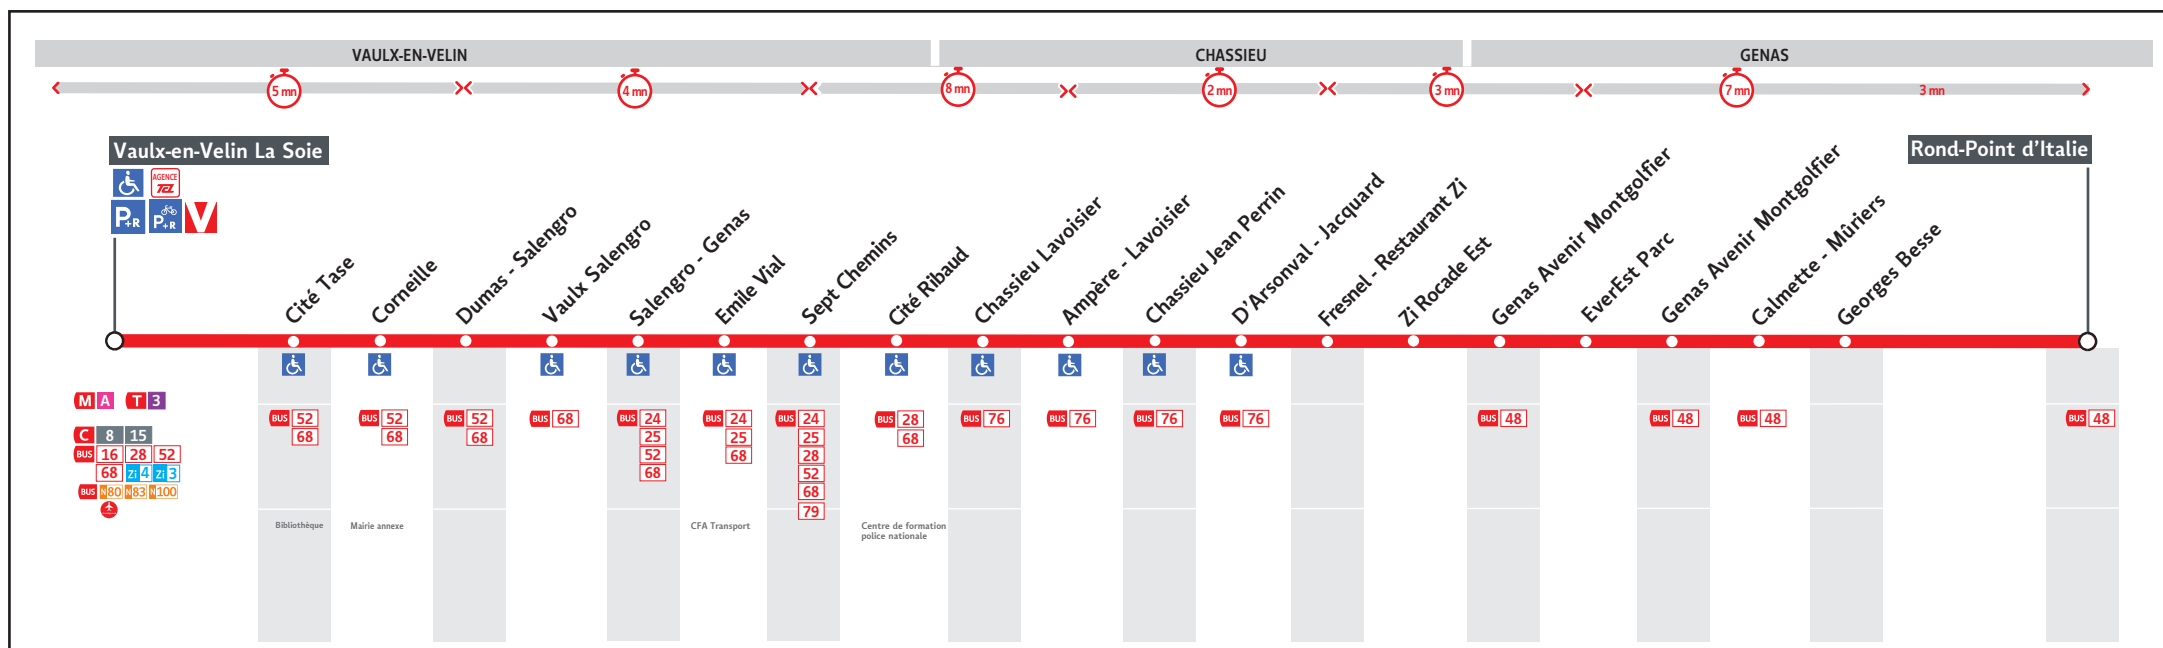

● VAULX-EN-VELIN LA SOIE ↔ GENAS ROND-POINT D'ITALIE

HORAIRES

DU 9 FÉV. AU 29 AOÛT 2022

Les horaires des lignes du réseau TCL sont consultables :

En agence TCL
Part-Dieu, Bellecour, La Soie, Grange
Blanche et Gorge de Loup

VOTRE AGENCE TCL *

Pour vous renseigner sur le réseau TCL et vous accompagner dans vos achats de titres de transports

Agence La Soie

Métro ligne A

Station Vaulx-en-Velin La Soie - Lundi au vendredi : 7h30 à 19h00

SYTRAL BOUGEZ, VIVEZ, AIMEZ !

Zi5**Vaulx-en-Velin La Soie → Genas Rond-Point d'Italie****HORAIRES du 9 février au 29 août 2022****Lundi au vendredi**

ZISB-071AM

VAULX-EN-VELIN LA SOIE	5.25	5.55	6.20	6.45	7.30	8.10	8.30	9.10	12.30	13.40	14.40	15.40	16.55	17.30	18.20	18.55	19.45
DUMAS - SALENGRO	5.28	5.58	6.28	6.50	7.35	8.15	8.35	9.15	12.35	13.43	14.43	15.43	17.00	17.35	18.25	19.00	19.50
SEPT CHEMINS	5.31	6.01	6.31	6.54	7.39	8.19	8.39	9.19	12.39	13.46	14.46	15.46	17.04	17.39	18.29	19.04	19.54
FRESNEL - RESTAURANT ZI	5.39	6.09	6.39	7.05	7.50	8.30	8.50	9.30	12.50	13.54	14.54	15.54	17.15	17.50	18.40	19.15	20.05
ROND-POINT D'ITALIE	5.49	6.19	6.49	7.17	8.02	8.42	9.02	9.42	13.02	14.04	15.04	16.04	17.27	18.02	18.52	19.27	20.17

Zi5**Genas Rond-Point d'Italie → Vaulx-en-Velin La Soie****HORAIRES du 9 février au 29 août 2022****Lundi au vendredi**

ZISB-071AM

ROND-POINT D'ITALIE	5.50	6.25	6.52	7.25	8.10	8.50	12.10	13.10	14.10	15.10	16.10	16.40	17.10	17.40	18.10	18.55	19.30
FRESNEL - RESTAURANT ZI	6.02	6.32	7.03	7.36	8.21	9.01	12.21	13.17	14.17	15.17	16.21	16.51	17.21	17.51	18.21	19.06	19.41
SEPT CHEMINS	6.10	6.40	7.15	7.48	8.33	9.13	12.33	13.25	14.25	15.25	16.33	17.03	17.33	18.03	18.33	19.18	19.53
DUMAS - SALENGRO	6.15	6.45	7.20	7.53	8.38	9.18	12.38	13.30	14.30	15.30	16.38	17.08	17.38	18.08	18.38	19.23	19.58
VAULX-EN-VELIN LA SOIE	6.19	6.49	7.26	7.59	8.44	9.24	12.44	13.34	14.34	15.34	16.44	17.14	17.44	18.14	18.44	19.29	20.04